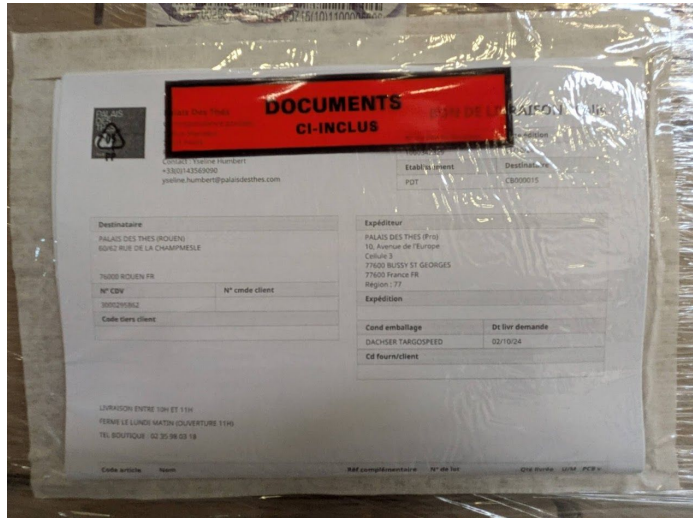

**2 - S'il y a des dommages ou une incohérence sur les documents, **prenez une photo de la palette** pour nous la montrer.**

**Ce sera une preuve pour nous que le transporteur n'a pas respecté nos instructions et qu'il est responsable de ce qu'il s'est passé**

## Notre étiquette logistique

Elle nous permet d'identifier chacune de vos palettes

Seules les équipes Palais des Thés peuvent en imprimer une

## L'étiquette Transport

Elle permet au transporteur et à nos équipes PdT de suivre chacune des palettes que nous expédions

Cette étiquette peut être rééditée à l'identique par le transporteur

## L'étiquette "Ne pas gerber"

Elle indique au transporteur de ne rien mettre au dessus de la palette au risque d'endommager la marchandise qui y est contenu.